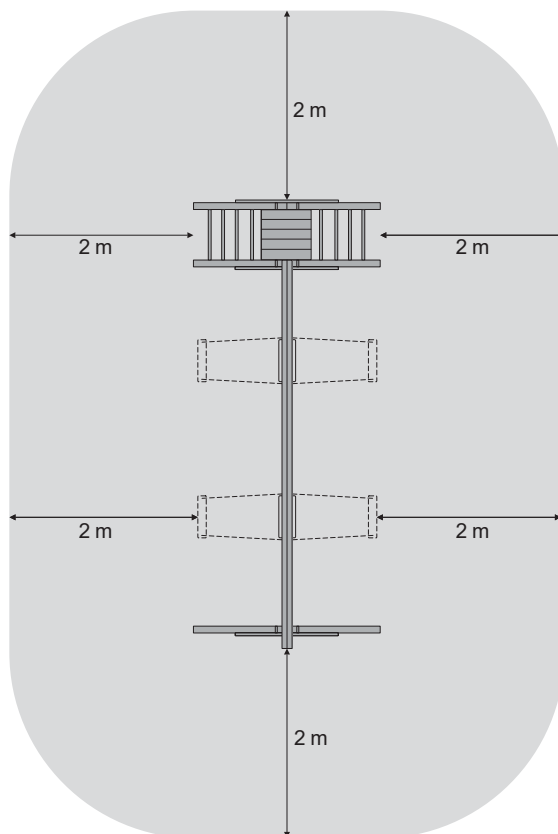

370 x 190 x 220 cm

Art. 67187

Sicherheitsbereich / Strefa bezpieczeństwa / Safety area /
Zona di sicurezza / Biztonsági terület / Secteur de sécurité /
Veiligheidsgebied / Bezpečnostní oblast /
Área de seguridad / Sikkerhedsområde

4x (B) - M12 x 140

4x (C) - Ø12 → (B)
4x (F) - Ø10 → (E)

8x (D) - M12 → (B)

4x (E) - M10 x 140

62x (G) - 5 x 70
6x (H) - 4 x 50
28x (I) - 3,5 x 35

11x
25 x 70 x 700

1x
90 x 90 x 3000

7x
19 x 90 x 720

3x
40 x 70 x 1222

6x
90 x 90 x 2400

2x (A)

I

II

III

1

2 11x