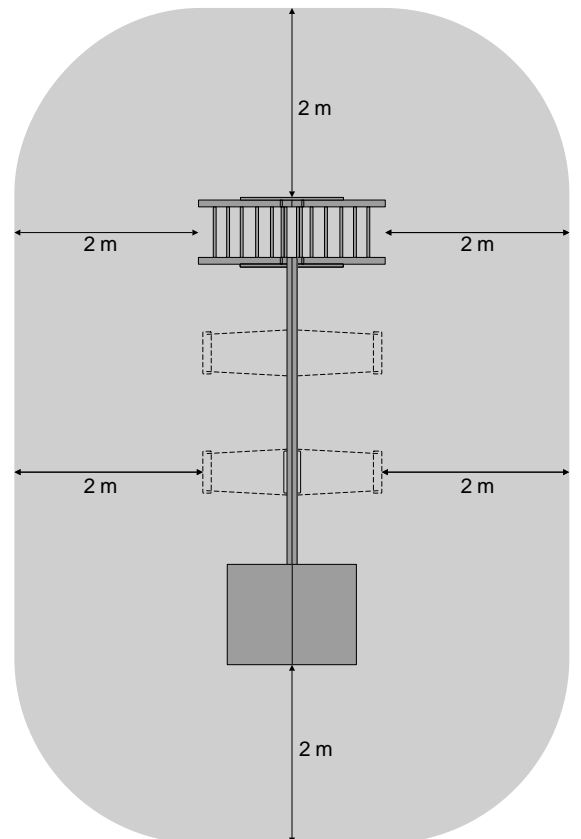

470 x 190 x 296 cm

Art.-Nr. 67109

Sicherheitsbereich / Strefa bezpieczeństwa / Safety area  
 Zona di sicurezza / Área de seguridad / Secteur de sécurité  
 Veiligheidsgebied / Bezpečnostní oblast / Biztonsági terület  
 Зона безопасности / Güvenlik alanı / نطاق السلامة

82x (A) - 5 x 70  
 42x (B) - 4 x 60  
 112x (C) - 4 x 40  
 112x (D) - 3,5 x 35

3x (E) - M10 x 190  
 4x (F) - M8 x 80  
 4x (G) - M8 x 110

5x (H) - Ø10  
 8x (I) - Ø8

3x (J) - M10  
 8x (K) - M8

2x (L) - M10 x 140

2x (M) - 60 x 60 x 40

4x (N) - M12 x 140

12

13

14

15

16

17

25

26

27

28

67110 / 5900236671102

24x (A) - 4 x 60  
80x (B) - 3 x 16

4x (C)

4x (D)