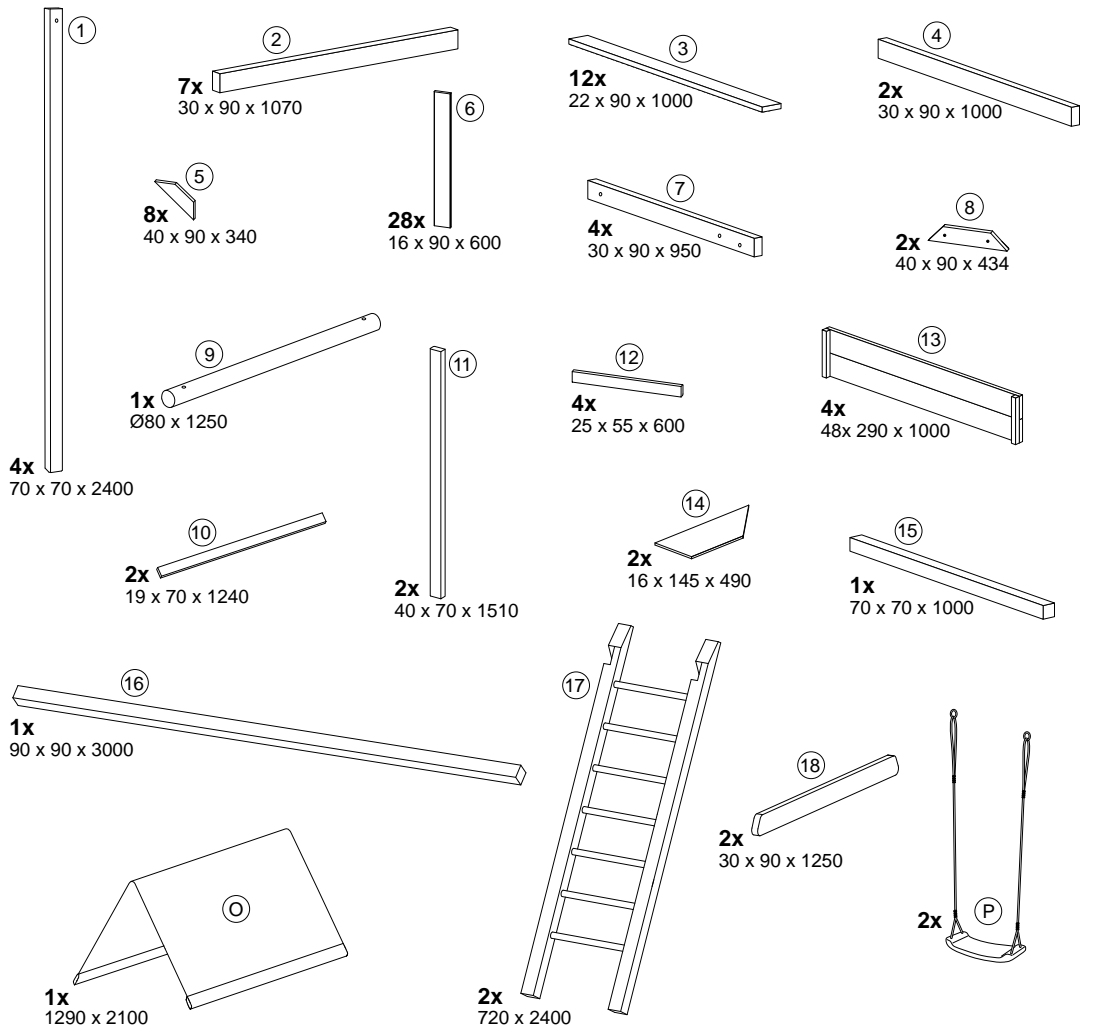

82x (A) - 5 x 70
42x (B) - 4 x 60
112x (C) - 4 x 40
112x (D) - 3,5 x 35

3x (E) - M10 x 190
4x (F) - M8 x 80
4x (G) - M8 x 110

5x (H) - Ø10
8x (I) - Ø8

3x (J) - M10
8x (K) - M8

2x (L) - M10 x 140

2x (M) - 60 x 60 x 40

4x (N) - M12 x 140