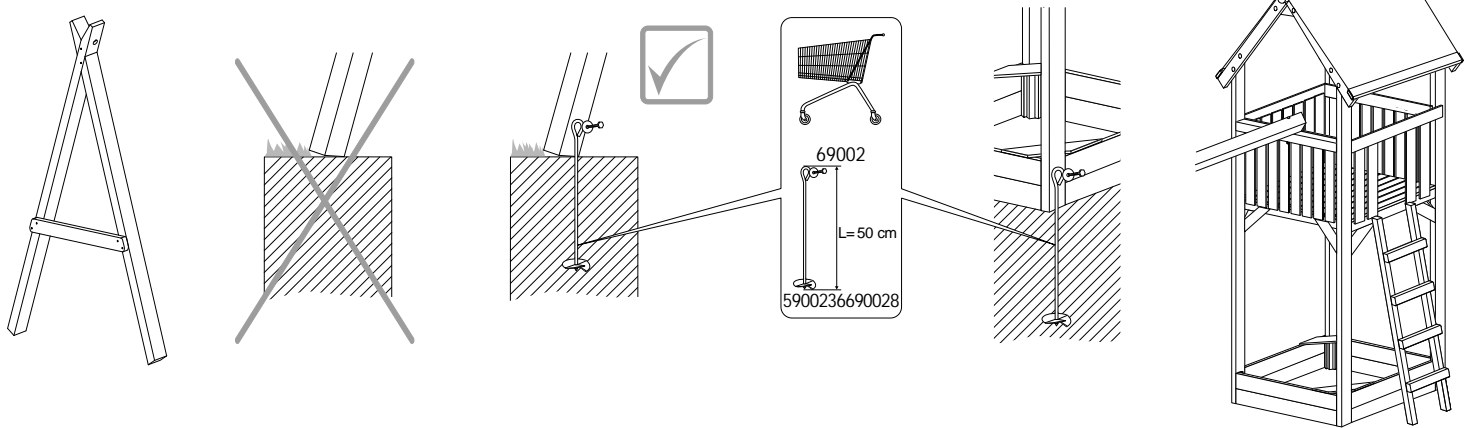

470 x 190 x 296 cm

Art.-Nr. 67109

Sicherheitsbereich / Strefa bezpieczeństwa / Safety area  
 Zona di sicurezza / Área de seguridad / Secteur de sécurité  
 Veiligheidsgebied / Bezpečnostní oblast / Biztonsági terület  
 Зона безопасности / Güvenlik alanı / نطاق السلامة

82x (A) - 5 x 70  
 42x (B) - 4 x 60  
 112x (C) - 4 x 40  
 112x (D) - 3,5 x 35

3x (E) - M10 x 190  
 4x (F) - M8 x 80  
 4x (G) - M8 x 110

5x (H) - Ø10  
 8x (I) - Ø8

3x (J) - M10  
 8x (K) - M8

2x (L) - M10 x 140

2x (M) - 60 x 60 x 40

4x (N) - M12 x 140

12

13

14

15

16

17