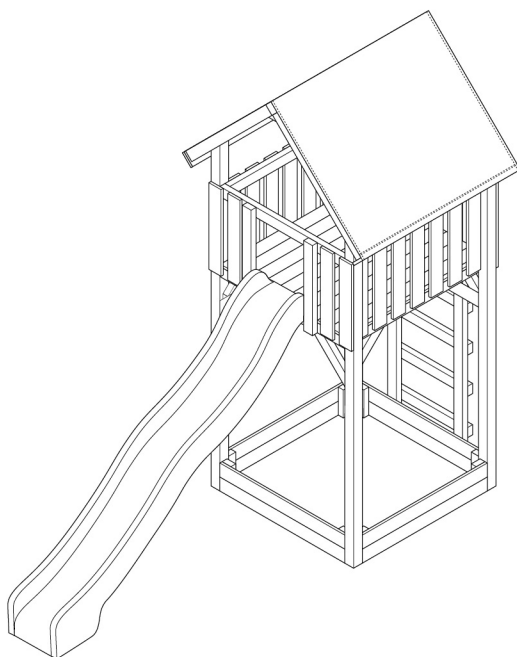

202x**B6**

Slotbout m10x170mm

1x

Lisa

Min. 300 cm

30 m²

L= 421cm x B= 350cm x H= 297cm

C1**1x****C2****1x****C5****1x****4x****A1**