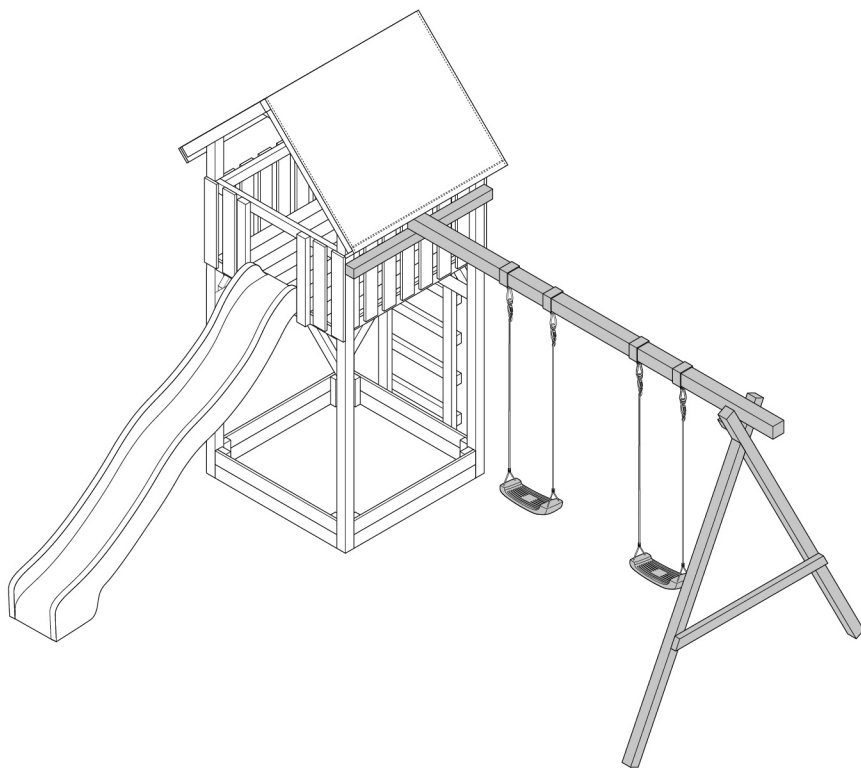

Jonas

Lisa

Jonas/Lisa

ART. NR. 7850052 / 7850051

Jonas

Min. 300 cm

30 m²

L= 421cm x B= 350cm x H= 297cm