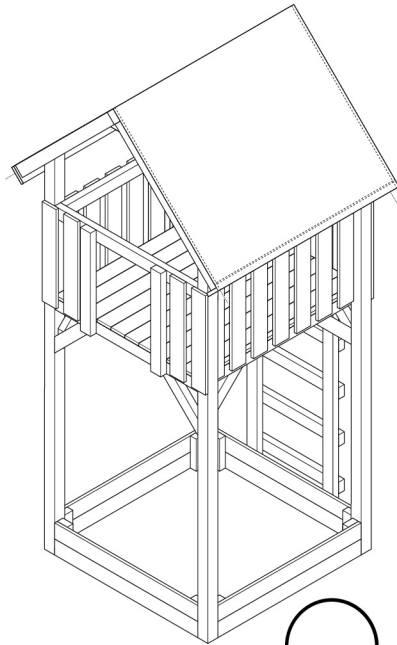

21

B3

4x

Ø 3,5 mm