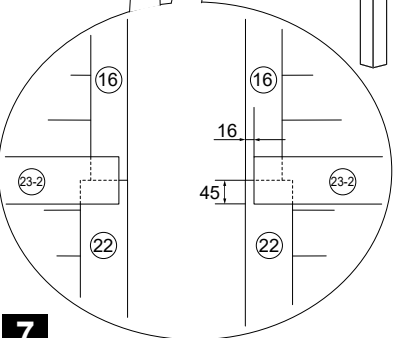

225 x 216 x 300 cm

Art. 67029

123x (A) - 4 x 60
141x (B) - 3 x 30
18x (C) - 3 x 16

16x (D) - 2 x 40

6x (E)

3x (F)

4x (G)

16x (H) - 5 x 120
84x (I) - 5 x 70

21

22

23

24

25

26

27

28